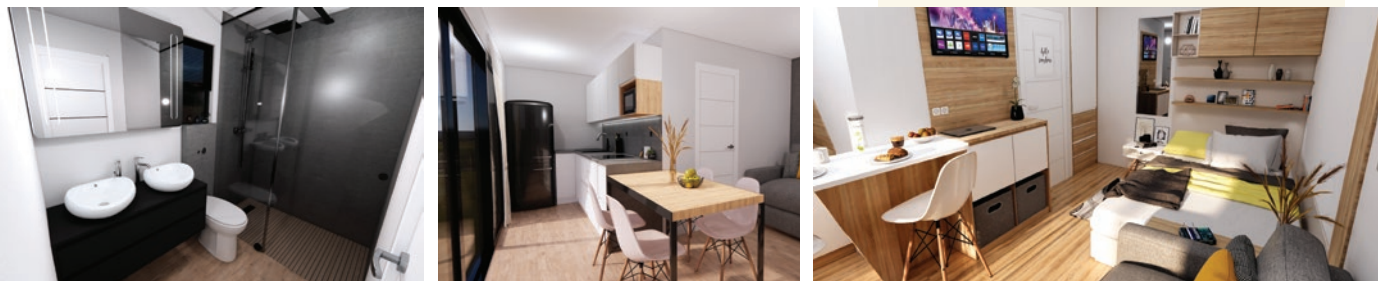

Spoznajte našo ponudbo, oglejte si razporeditev prostorov, preverite, kaj ponujamo. Zahvaljujoč ponudbi GT MOBIL boste imeli svoj košček nebes z udobno, varčno in kakovostno mobilno hišico, kjerkoli želite!

Upamo vas, da se seznanite z našo ponudbo.

- Prednost naših hišic je ravno v skeletni gradnji, kar pomeni, da so tla iz KVH profilov in niso del podvozja.
- Šasija ima dva fiksna in nastavljiva vlečna drogova (sprednji/zadnji), kar poenostavi postavitve hišice.
- Pocinkano podvozje je vijakačeno na skeletno konstrukcijo, kar omogoča dodatno stabilnost in trdnost hišice.
- Streha je sestavljena iz lesene konstrukcije, prekrita s kakovostno pločevinasto kritino z obrobami strehe ter žlebovi.
- Primerne so za vroče morske temperature in za hladne zimske dni, saj so zelo dobro izolativne.
- Za izolacijo sten, tal in strehe je uporabljena kamena volna debeline 10, 20 in 16 cm.
- Na voljo so različni izgledi zunanosti; fasadni zaključni omet, les, kamen ali kombinacija le teh.
- Hišice imajo velika panoramska okna (dvojna ali trojna zasteklitev) in vrata s senčili in komarniki, kar daje hiški modern izgled.
- Okna in vsaki od hišic so narejena iz PVC-ja z dovodnim sistemom, dvojno zastekljena (zasteklitev termopan).
- Standardna oprema pri večini modelov hišk vključuje tudi veliko panoramsko okno z drsnim sistemom. Dimenzije panoramskega okna so 4000 x 2100 mm.
- Notranja vrata so elegantna in praktična iz MDF.
- Stene v notranosti hiše so zaključene s Knauf ploščami, bandažirane in barvane v pestro paleto barvnih odtenkov.
- Na tleh so kvalitetne vinil plošče.
- Enofazna električna napeljava, priročno nameščene vtičnice, stikala in razdelilna omara, dvojna električna vtičnica zunaj.
- Vodovodni priključki za kuhinjo in kopalnico, možnost ventila za priklop pralnega stroja, odzračevanje sanitarnega sistema. Vsaka mobilna hišica ima vodni kotel.
- TV instalacija se nahaja v dnevnem prostoru in vseh sobah.
- Na zunanji steni hiške je praktična in varčna LED osvetlitev, ki zagotavlja udobje in varnost.
- V vsaki sobi je tudi varčna LED osvetlitev notranosti.
- Ogrevanje in hlajenje mobilnih hišic je klimatsko s sodobno klimatsko napravo, v kopalnici je funkcionalen radiator (lestev).
- Po želji prilagodimo tudi notranji tloris oziroma postavitve in izbiro pohištva.

Splošna notranja oprema za mobilne hišice:

- hišica je sestavljena iz osrednjega bivalnega prostora s kuhinjo in jedilno mizo, do treh spalnic in kopalnice z WC-jem
- dnevna soba je opremljena s prilagojenim prostorom za televizor
- kopalnica:
  - tuš kabina široka 90 x 130 cm z armaturo
  - omara z dvojnimi umivalnikom in velikim ogledalom z razsvetljavo
  - WC
  - radiator lestev
  - priključek za pralni stroj
- kuhinja je popolnoma opremljena in vključuje:
  - vgrajeno pohištvo
  - pomivalno korito z armaturo
  - kuhinjska napa
  - steklokeramična kuhalna plošča (možnost indukcije ali plin)
  - hladilnik
  - možnost pečice in pomivalnega stroja
- spalnica:
  - postelja 160 x 200 cm z vzmetnico
  - garderobna omara
  - nočne omarice in praktične police
- ostale spalnice:
  - postelja pograd velikosti 80 x 200 cm z vzmetnicami ali postelja 160 x 200 cm z vzmetnico
  - vgradna garderobna omara
  - funkcionalen predalnik